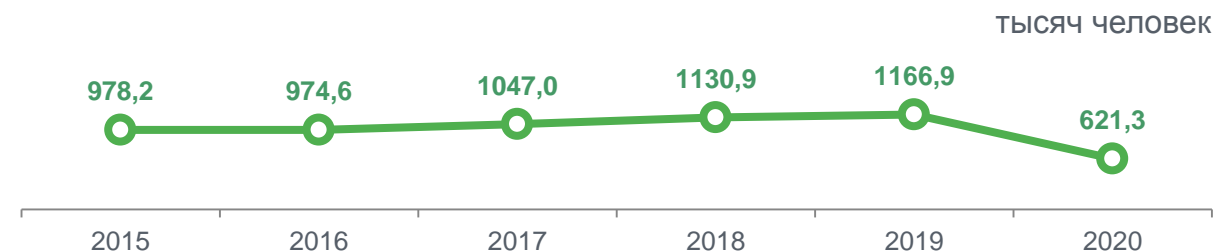

Международный день музеев

18 мая

Число музеев

38

по данным Министерства культуры России

Число посещений

621,3 тысячи

по данным Министерства культуры России

1000
Число посещений на 1000 человек населения

197

по данным Министерства культуры России и Росстата

Стоимость билета в музей

98,4 рубля